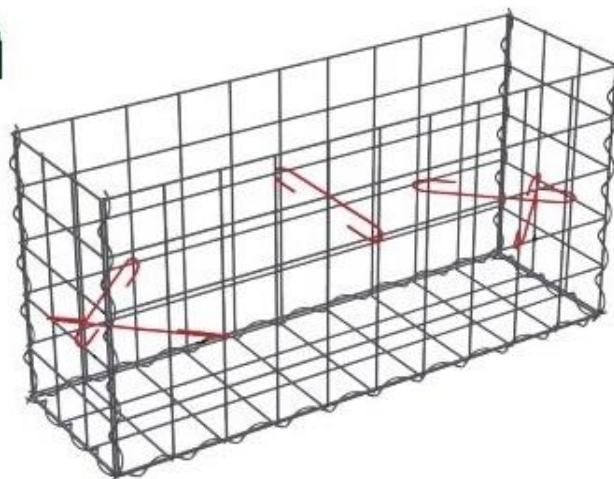

PLETIVO-PLOTY3nec

Martynek

MONTÁŽNÍ NÁVOD GABIONOVÝCH KOŠŮ

www.pletivo3nec.eu

Gabionová
sít'

Montážní
spirála

Montážní
háček

Příklad montáže gabionového koše

1

2

3

4

5

www.pletivo3nec.eu

příklad ukládaní košů vedle sebe

příklad ukládaní košů na sebe